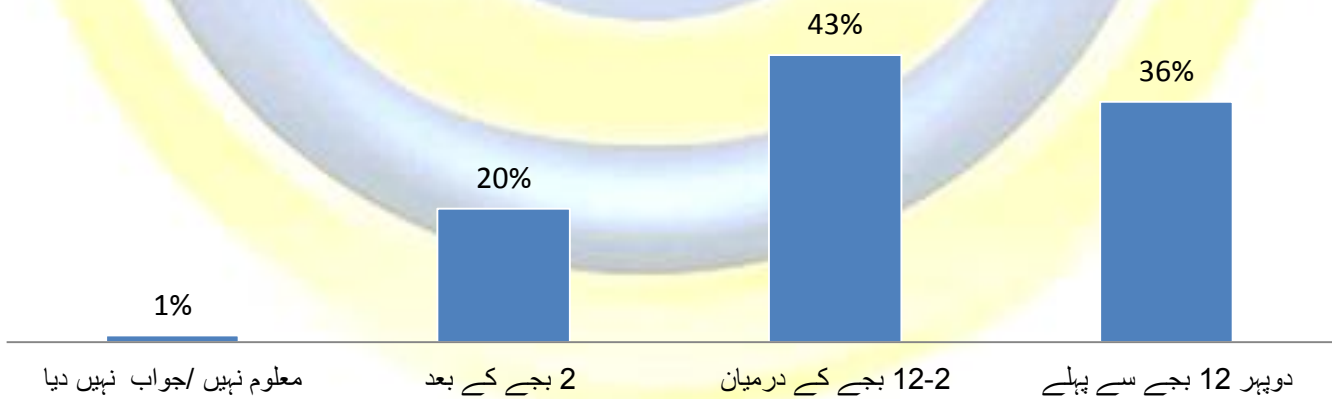

گیلانی ریسرچ فاؤنڈیشن کا رائے عامہ سروے

موضوع: "سیاسی انتخابات"

"عام الیکشن"

2018 کے عام انتخابات: عام انتخابات 2018 میں ووٹ ڈالنے کا سب سے مقبول ترین وقت

12 سے 2 بجے کا تھا:

گیلپ & گیلانی پاکستان،

اسلام آباد، 23 اکتوبر، 2018

گیلپ & گیلانی پاکستان کے ایک حالیہ سروے کے مطابق، عام انتخابات 2018 میں ووٹ ڈالنے کا سب سے مقبول ترین وقت 12 سے 2 بجے کا تھا۔

سروے میں ملک بھر سے شماریاتی طور پر منتخب 85% خواتین و حضرات جنہوں نے 2018 کے عام انتخابات میں ووٹ دیا، سے یہ سوال پوچھا گیا تھا کہ، "آپ نے کتنے بجے ووٹ ڈالا تھا؟"، اس سوال کے جواب میں 36% جوابدہندگان کے مطابق انہوں نے دوپہر 12 بجے سے پہلے ووٹ ڈالا تھا، 43% جوابدہندگان کے مطابق انہوں نے دوپہر 12 سے 2 بجے کے درمیان ووٹ ڈالا تھا، جبکہ 20% جوابدہندگان کے مطابق انہوں نے دوپہر 2 بجے کے بعد ووٹ ڈالا تھا، تاہم 1% افراد نے کسی رائے کا اظہار نہیں کیا۔

'آپ نے کتنے بجے ووٹ ڈالا تھا؟'

Source: Gallup & Gilani Pakistan Poll

Field work conducted by Gallup & Gilani Pakistan, the Pakistani affiliate of Gallup International Association
(www.gallup-international.com; www.gallup.com.pk; www.gilanifoundation.com)

گیلانی ریسرچ فاؤنڈیشن کا حالیہ سروے گیلپ انٹرنیشنل سے منسلک گیلپ اور گیلانی پاکستان کی مدد سے کیا گیا۔ یہ سروے پاکستان کے چاروں صوبوں کی دیہی و شہری آبادی کے 1259 مرد و خواتین سے 30 جولائی تا 06 اگست 2018 میں منعقد ہوا۔ غلطی کے امکان کا تخمینہ شماریاتی طور پر تقریباً $\pm 2-3\%$ لگایا گیا ہے۔