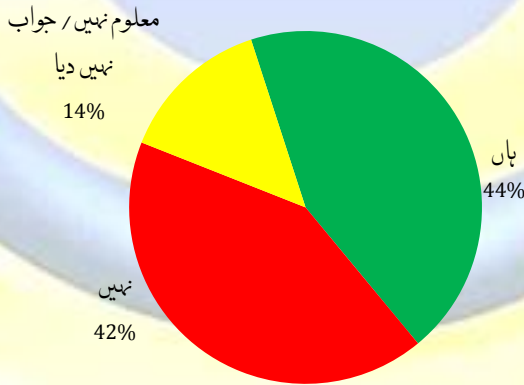

گیلانی ریسرچ فاؤنڈیشن کارائے عامہ سروے موضوع: " مذہب " " مشق "

قرآن مجید کی تلاوت سیکھنا: 44% پاکستانیوں کا کہنا ہے کہ ان کے گھرانے میں ایسا بچہ ہے جو قرآن کا ناظرہ پڑھ رہا ہے:

گیلپ & گیلانی پاکستان،

اسلام آباد، 11 جنوری، 2019

گیلپ & گیلانی پاکستان کے ایک حالیہ سروے کے مطابق، 44% پاکستانیوں کا کہنا ہے کہ ان کے گھرانے میں ایسا بچہ ہے جو قرآن کا ناظرہ پڑھ رہا ہے۔

سروے میں ملک بھر سے شماریاتی طور پر منتخب خواتین و حضرات سے یہ سوال پوچھا گیا تھا کہ، "بتائیں کہ کیا آپ کے گھرانے میں کوئی بچہ ایسا ہے جو قرآن کا ناظرہ پڑھ رہا ہو؟"۔ اس سوال کے جواب میں 44% جوابدہندگان کے مطابق "ہاں" ان کے گھرانے میں ایسا بچہ موجود ہے جو قرآن کا ناظرہ پڑھ رہا ہے، جبکہ 42% جوابدہندگان کے مطابق "نہیں" ان کے گھرانے میں کوئی ایسا بچہ نہیں ہے جو قرآن کا ناظرہ پڑھ رہا ہو۔ تاہم 14% افراد نے کسی رائے کا اظہار نہیں کیا۔

"بتائیں کہ کیا آپ کے گھرانے میں کوئی بچہ ایسا ہے جو کہ قرآن کا ناظرہ پڑھ رہا ہو؟"

Source: Gallup & Gilani Pakistan Poll

Field work conducted by Gallup & Gilani Pakistan, the Pakistani affiliate of Gallup International Association
(www.gallup-international.com; www.gallup.com.pk; www.gilanifoundation.com)

گیلانی ریسرچ فاؤنڈیشن کا حالیہ سروے گیلپ انٹرنیشنل سے منسلک گیلپ اور گیلانی پاکستان کی مدد سے کیا گیا۔ یہ سروے پاکستان کے چاروں صوبوں کی دیہی و شہری آبادی کے 1141 مرد و خواتین سے 22 دسمبر تا 29 دسمبر 2018 میں منقہ ہوا۔ غلطی کے امکان کا تخمینہ شماریاتی طور پر 95% اعتماد کے ساتھ تقریباً ±2-3% لگایا گیا ہے۔