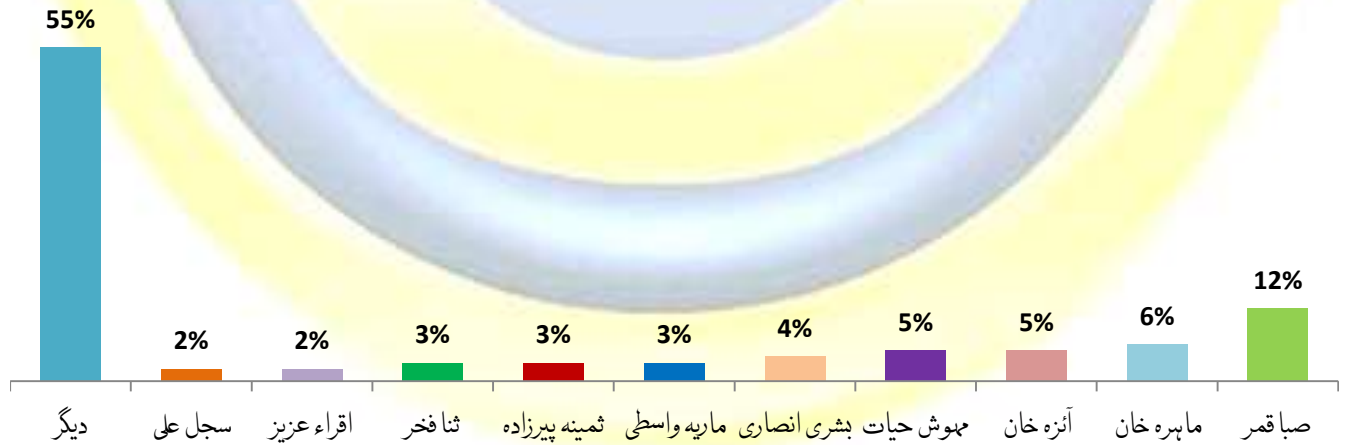

گیلانی ریسرچ فاؤنڈیشن کارائے عامہ سروے

موضوع: "میڈیا"

"ٹیلی ویژن"

ٹی وی: گیلپ پاکستان کے سروے کے مطابق سب سے زیادہ مقبول خاتون ٹی وی اداکار کی کنیگری میں صبا قمر

سرفہرست ہیں:

(گیلپ & گیلانی پاکستان پول)،

اسلام آباد، 13 جون، 2019

گیلپ & گیلانی پاکستان کے ایک حالیہ سروے کے مطابق، گیلپ پاکستان کے سروے کے مطابق سب سے زیادہ مقبول خاتون ٹی وی اداکار کی کنیگری میں صبا قمر سرفہرست ہیں۔

سروے میں ملک بھر سے شماریاتی طور پر منتخب خواتین و حضرات سے یہ سوال پوچھا گیا کہ، "آپ کی رائے میں ٹی وی کی خاتون اداکاروں میں سے کس کی اداکاری سب سے اچھی ہے؟"، اس سوال کے جواب میں 12% جوابدہندگان کے مطابق صبا قمر کی اداکاری سب سے اچھی ہے، 6% جوابدہندگان کے مطابق ماہرہ خان، 5% جوابدہندگان کے مطابق آنزہ خان اور موش حیات، 4% جوابدہندگان کے مطابق بشری انصاری، 3% جوابدہندگان کے مطابق ماریہ واسطی، ثمینہ پیرزادہ اور ثناء فخر، 2% جوابدہندگان کے مطابق اقراء عزیز اور سہل علی، جبکہ 55% جوابدہندگان نے ٹی وی کی خاتون اداکاروں میں سے دیگر اداکاروں کا نام درج کروائے۔

آپ کی رائے میں ٹی وی کی خاتون اداکاروں میں سے کس کی اداکاری سب سے اچھی ہے؟

Source: Gallup & Gilani Pakistan Poll

Field work conducted by Gallup & Gilani Pakistan, the Pakistani affiliate of Gallup International Association

www.gallup-international.com; www.gallup.com.pk; www.gilanifoundation.com

گیلانی ریسرچ فاؤنڈیشن کا حالیہ سروے گیلپ انٹرنیشنل سے منسلک گیلپ اور گیلانی پاکستان کی مدد سے کیا گیا۔ یہ سروے پاکستان کے چاروں صوبوں کی دیہی و شہری آبادی کے 1480 مرد و خواتین سے 21 اپریل تا 30 اپریل 2019 میں منعقد ہوا۔ غلطی کے امکان کا تخمینہ شماریاتی طور پر 95% اعتماد کے ساتھ تقریباً ±2-3% لگایا گیا ہے۔