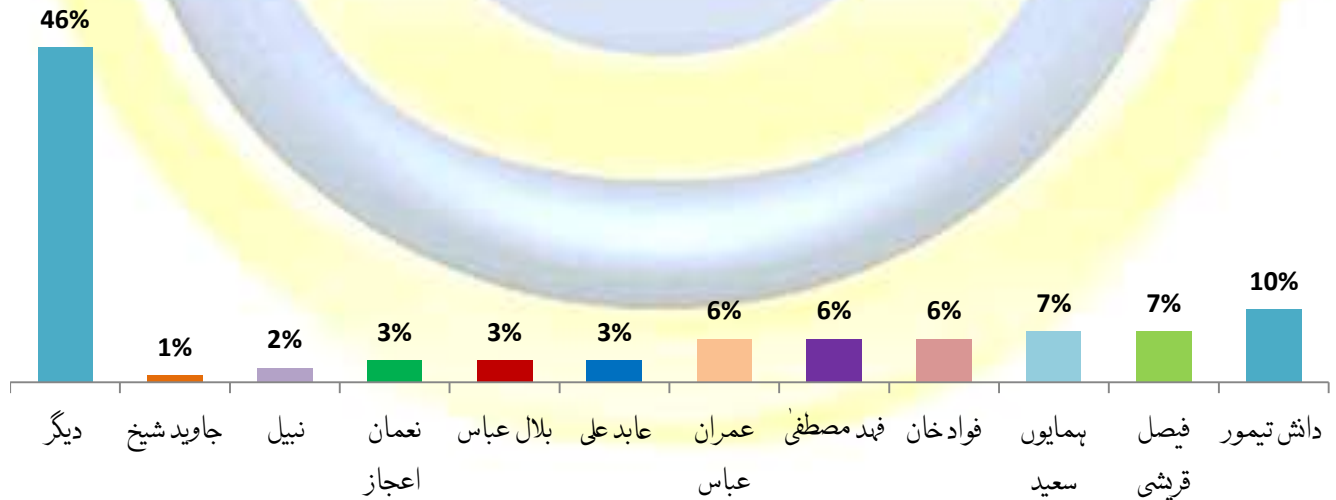

گیلانی ریسرچ فاؤنڈیشن کارائے عامہ سروے

موضوع: "میڈیا"

"ٹیلی ویژن"

ٹی وی: دانش تیمور ٹی وی کے سب سے مقبول ترین مرد اداکاروں کی کمیٹیگری میں سرفہرست ہیں، ڈرامہ دیکھنے والے پاکستانیوں میں سے 10% نے دانش تیمور کا حوالہ دیا:

(گیپ & گیلانی پاکستان پول)،

اسلام آباد، 14 جون، 2019

گیپ & گیلانی پاکستان کے ایک حالیہ سروے کے مطابق، ہر 10 میں سے 1 پاکستانیوں کے مطابق ٹی وی کے مرد اداکاروں میں سے دانش تیمور کی اداکاری سب سے اچھی ہے۔

سروے میں ملک بھر سے شاریاتی طور پر منتخب نواتین و حضرات سے یہ سوال پوچھا گیا کہ، "آپ کی رائے میں ٹی وی کے مرد اداکاروں میں سے کس کی اداکاری سب سے اچھی ہے؟"، اس سوال کے جواب میں 10% جوابدہندگان کے مطابق دانش تیمور کی اداکاری سب سے اچھی ہے، 7% جوابدہندگان کے مطابق فیصل قریشی اور ہمایوں سعید، 6% جوابدہندگان کے مطابق فواد خان، فہد مصطفیٰ اور عمران عباس، 3% جوابدہندگان کے مطابق عابد علی، بلال عباس اور نغان اعجاز، 2% جوابدہندگان کے مطابق نبیل، 1% جوابدہندگان کے مطابق جاوید شیخ، جبکہ 46% جوابدہندگان نے ٹی وی کی خاتون اداکاروں میں سے دیگر اداکاروں کا نام درج کروائے۔

'آپ کی رائے میں ٹی وی کے مرد اداکاروں میں سے کس کی اداکاری سب سے اچھی ہے؟'

Source: Gallup & Gilani Pakistan Poll

Field work conducted by Gallup & Gilani Pakistan, the Pakistani affiliate of Gallup International Association
(www.gallup-international.com; www.gallup.com.pk; www.gilanifoundation.com)

گیلانی ریسرچ فاؤنڈیشن کا حالیہ سروے گیلپ انٹرنیشنل سے منسلک گیلپ اور گیلانی پاکستان کی مدد سے کیا گیا۔ یہ سروے پاکستان کے چاروں صوبوں کی دیہی و شہری آبادی کے 1480 مرد و نواتین سے 21 اپریل تا 30 اپریل 2019 میں منعقد ہوا۔ غلطی کے امکان کا تخمینہ شاریاتی طور پر 95% اعتماد کے ساتھ تقریباً ±2-3% لگایا گیا ہے۔